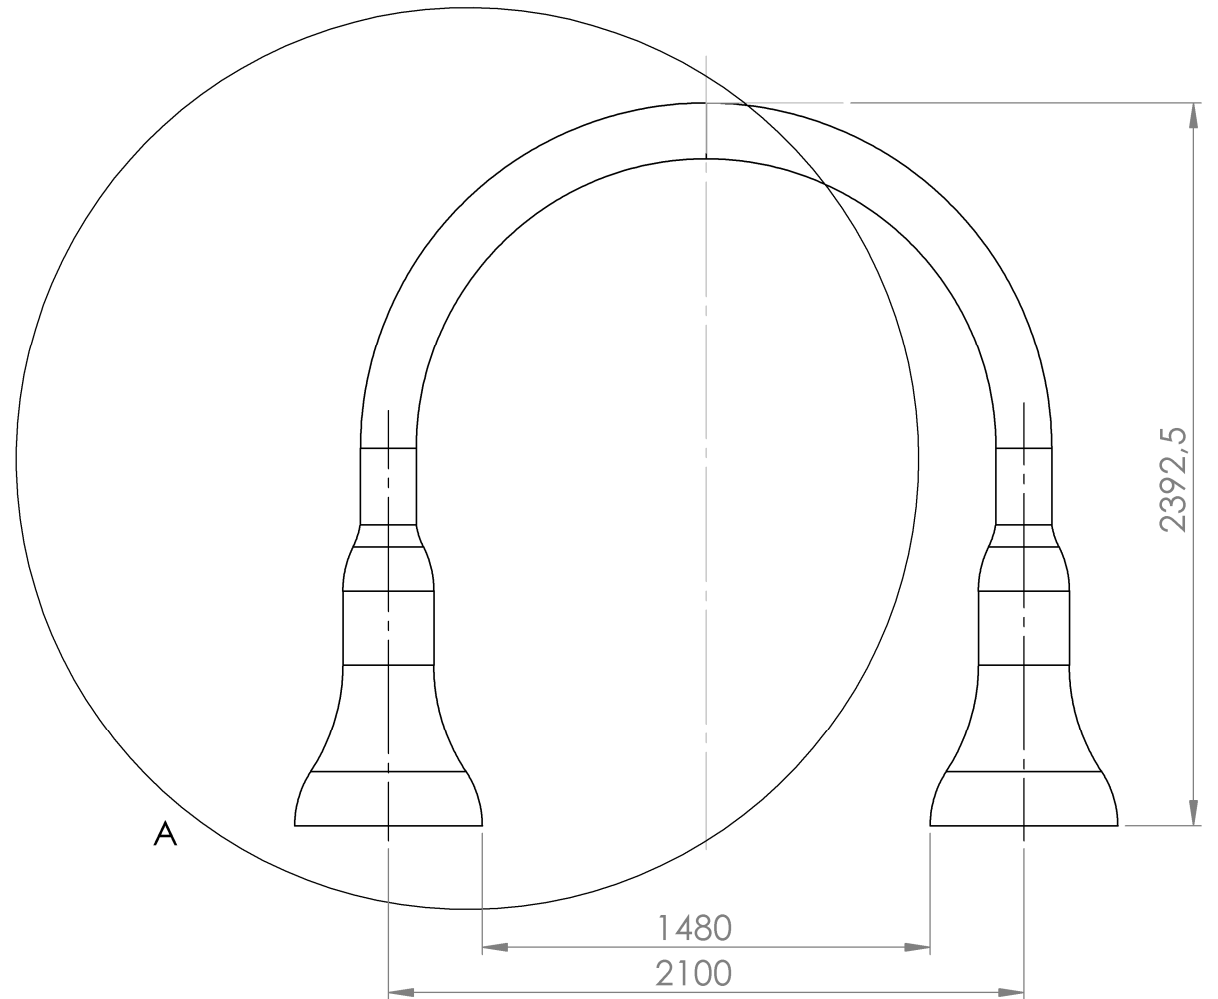

SZCZEGÓŁ A
SKALA 1 : 25

1480
2100

	brama v0 <small>Nazwa</small>	01 <small>Wersja</small>	2014-08-27 <small>DATA</small>
--	----------------------------------	-----------------------------	-----------------------------------