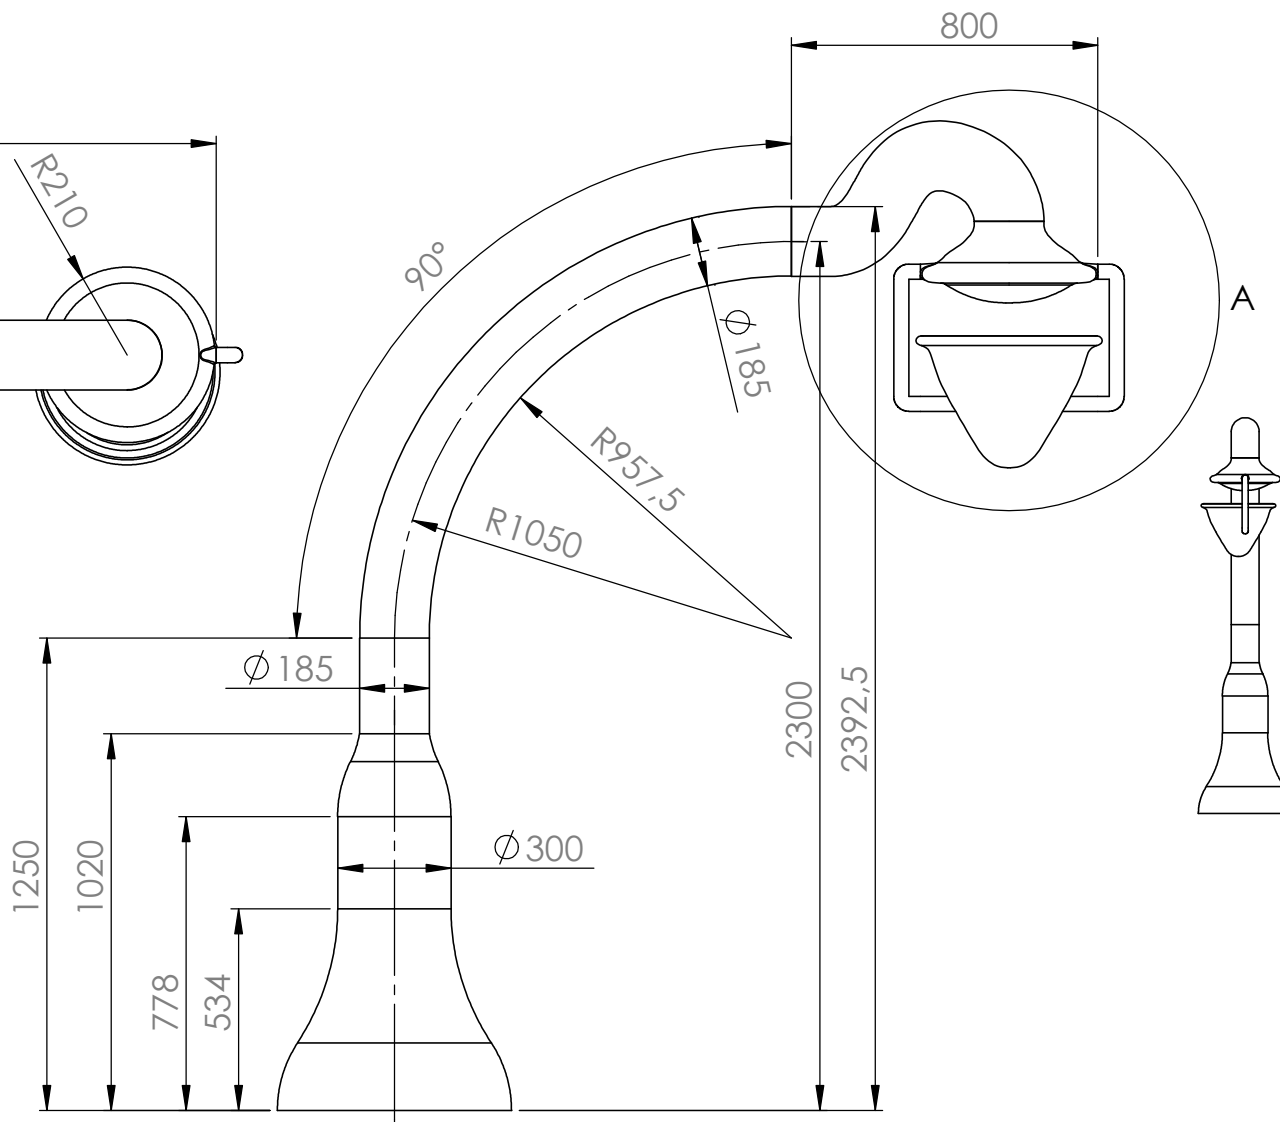

Widok ogólny

	<i>natrysk kubetek</i>	01	2014-08-13
	Nazwa	Wersja	DATA

SZCZEGÓŁ A
SKALA 1 : 15

	natrysk kubetek	01	2014-08-13
	Nazwa	Wersja	DATA