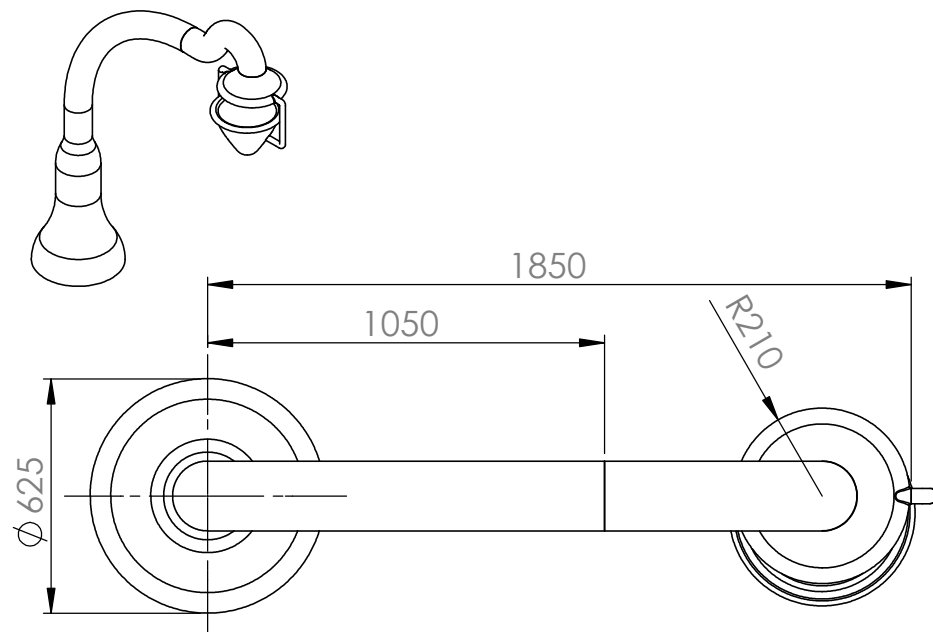

Widok ogólny

	<i>natrysk kubetek</i>	01	2014-08-13
	Nazwa	Wersja	DATA

SZCZEGÓŁ A
SKALA 1 : 15

	natrysk kubetek	01	2014-08-13
	Nazwa	Wersja	DATA